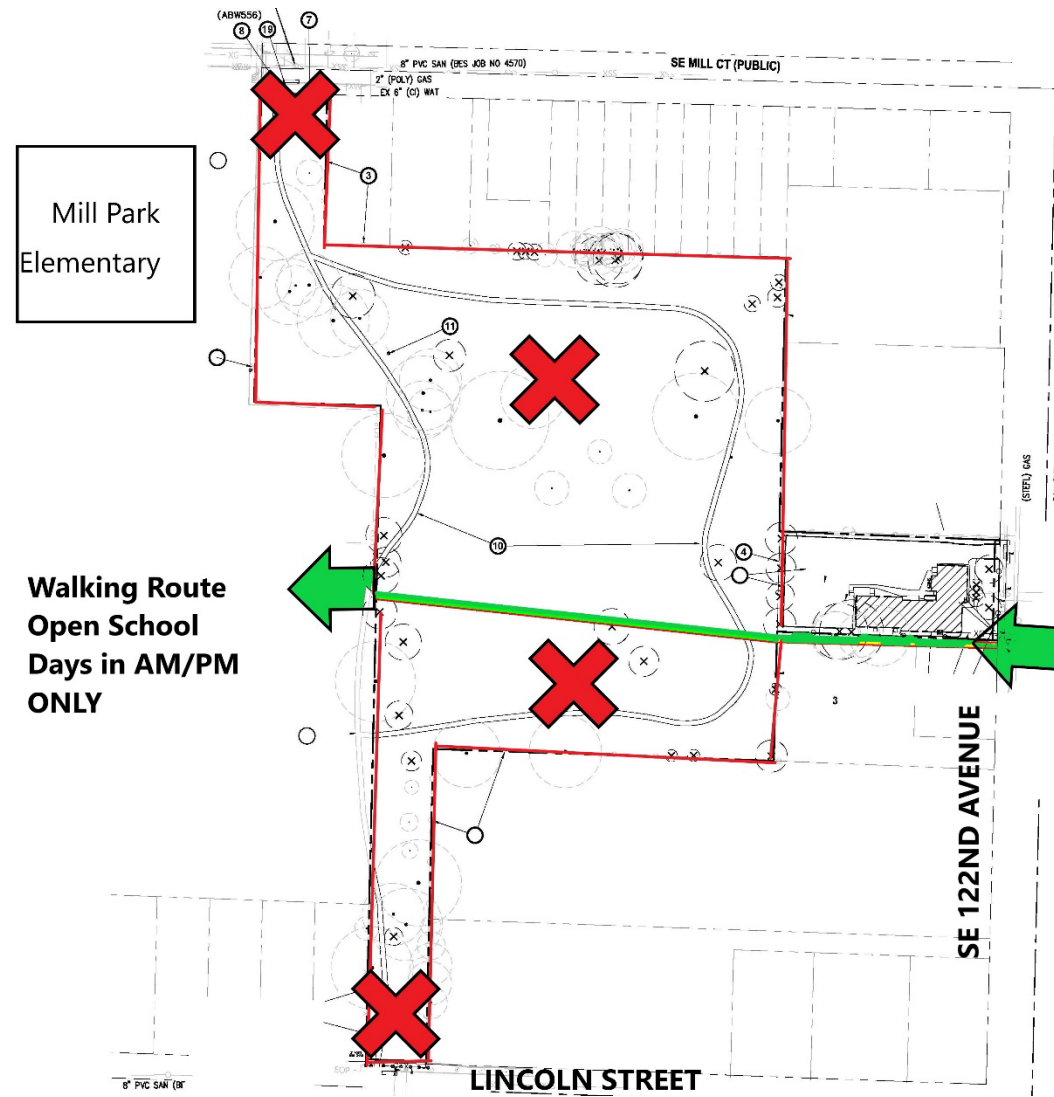

Safe Routes to School | Rutas seguras a la escuela | Các Tuyến Đường An Toàn đến Trường | ကျောင်းသို့ ဘေးကင်းစိတ်ချရသည့် လမ်းကြောင်းများ

A walking route from SE 122nd Avenue to Mill Park Elementary School will be open in the morning and afternoon on school days.

Habr  un camino peatonal abierto desde SE 122nd Avenue hasta Mill Park Elementary School en la ma ana y en las tardes los d as de escuela.

Tuyến đường đi bộ từ SE 122nd Avenue đến Trường Tiểu Học Mill Park sẽ được mở vào buổi sáng và buổi chiều vào các ngày học.

SE 122nd Avenue မှ Mill Park Elementary School သို့ ခြေလျင်သွားသည့် လမ်းကြောင်းသည် ကျောင်းဖွင့်ရက်များတွင် မနက်ပိုင်းနှင့် နေ့လယ်ပိုင်းများတွင် ဖွင့်ပါမည်။

Walking Route
Open School
Days in AM/PM
ONLY