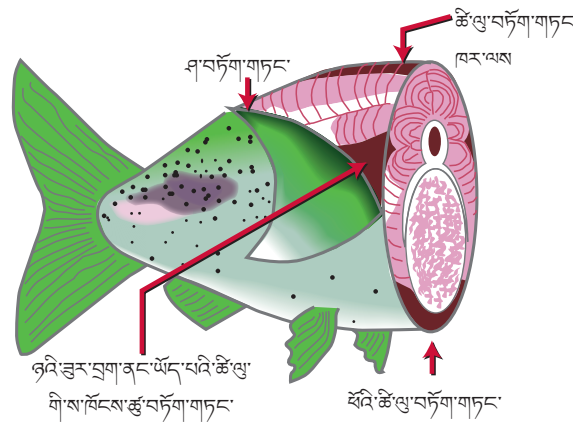

ཚུ་དང་བཞེས་སྟོན་འདི་ཚུ་དང་གཟུགས་སྟོན་ཚུ་ལུ་རག་ལས།

བཞེས་སྟོན་ཚད་ཡང་ན་མོ་ཚོད་ཉ་ཤ་མཉམ་ལུ་(གཟུམ་226.796
ཚུ་དང་)དང་འབྲེན་འབྲེན་ཡང་ན་

ལག་གི་སྟོན་ཚུ་དང་ག་ཚད་ཡང་ན་

ཉ་མིའི་བྱངས་གཉིས་ཀྱི་སྟོན་ཚུ་དང་ག་ཚད།

8 མཉམ་ལུ་(གཟུམ་226.796
ཚུ་དང་འབྲེན་འབྲེན)

4མཉམ་ལུ་
(གཟུམ་113.398ཚུ་དང་འབྲེན་འབྲེན)

160 པ་ཉུན་ཀྱ།

80 པ་ཉུན་ཀྱ།

Slough རང་ལས་ ཉ་ཟུང་ཅེན་ ག་ཤུག་གྱི་རིམ་པ་ཚུ་ལག་ལེན་འཐབ་:

- བཞེས་པ་དེ་ཚུ་ཡང་མཉམ་ལུ་ ཤ་ཟུམ་ མེད་ནང་ དང་ མེད་
ཚོ་ལུ་ ཡོད་པ་ལས་ འདི་ནང་ཡོད་པའི་ཡན་ལག་ཚུ་ བཏོག་
ཞེན་ལས་བཀོ་གཏང་དགོ།
- འཇམ་འོད་ཅན་གྱི་ཡན་ལག་ཚུ་མ་ཅིག་ཟུང་ཅེན་ཟུང་གོ།
- འཇམ་འོད་ཅན་གྱི་ཉའི་ཡན་ལག་འདི་ མེ་རུང་བསྐྱེག་ ཤ་
མེར་གཏང་ནི་ བསྐྱེག་ནི་དང་ རྒྱང་མམ་ (ཤ་དང་ཚེ་ལུ་
མེད་པ་འབད་) རང་གཏང་ནི་དང་ ཚེ་ལུ་ འཇམ་བཟུག་དགོ།
- Slough རང་ཡོད་པའི་ཉ་ཚུ་ མ་བཟོ་བ་ཟུང་ནི་མི་འོང་།
- འཇམ་ཡོད་པའི་ཚེ་ལུ་ཚུ་གཙོ་ནི་དང་ ཟུང་མི་འོང་།