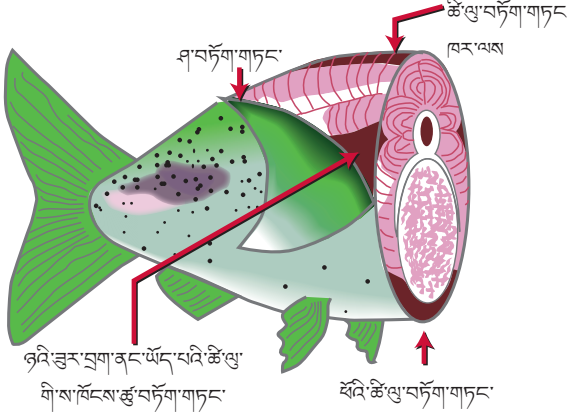

ཚུ་རའི་བཞེས་སྟོན་འདི་ཚུ་རའི་གཟུགས་སྟོན་ཚུ་ལུ་རག་ལས།

བཞེས་སྟོན་ཚད་འདི་ཚུ་མེད་ཉ་ཤ་ཉེ་མཉམ་ལུ་(གུ་མཉམ་226.796
ལྷིང་ཚད)དང་འབྲན་འབྲན་ཡང་ན་

ལག་གི་སྟོན་ཚུ་དང་ག་ཚད་ཡང་ན་

ཉ་མིའི་བྱངས་གཉིས་ཀྱི་སྟོན་ཚུ་དང་ག་ཚད།

8 མཉམ་ལུ་(གུ་མཉམ་226.796
ལྷིང་ཚད་འབྲན་འབྲན)

4མཉམ་ལུ་
(གུ་མཉམ་113.398ལྷིང་ཚད་འབྲན་འབྲན)

160 པ་ལུ་ཟུག་ཀྱ།

80 པ་ལུ་ཟུག་ཀྱ།

Slough རང་ལས་ ཉ་ཟ་བ་ཅིན་ གཤམ་གྱི་རིམ་པ་ཚུ་ལག་ལེན་འཐབ་:

- བཞེས་པ་དེ་ཚུ་ཡང་ མཉམ་ཉ་ ཤ་སྟེའི་ མའི་ནང་ དང་ མའི་
ཚོ་ལུ་ ཡོད་པ་ལས་ འདི་ནང་ཡོད་པའི་ཡན་ལག་ཚུ་ བཏོག་
ཞེན་མ་ལས་བཀོ་གཏང་དགོ།
- འཇམ་འོད་ཅན་གྱི་ཡན་ལག་ཚུ་མ་ཅིག་ཟ།
- འཇམ་འོད་ཅན་གྱི་ཉའི་ཡན་ལག་འདི་ མེ་རུང་བསྐྱེག་ ཤ་
མེར་གཏང་ནི་ བསྐྱེག་ནི་དང་ རྫངས་མ་ (ཤ་དང་ཚོ་ལུ་
མེད་པ་འབད་) རང་གཏང་ནི་དང་ ཚོ་ལུ་ འཇམ་བཟུག་དགོ།
- Slough རང་ཡོད་པའི་ཉ་ཚུ་ མ་བཟོ་བ་ཟ་ནི་མི་འོང།
- འཇམ་ཡོད་པའི་ཚོ་ལུ་ཚུ་གཙོ་ནི་དང་ ཟ་ནི་མི་འོང།